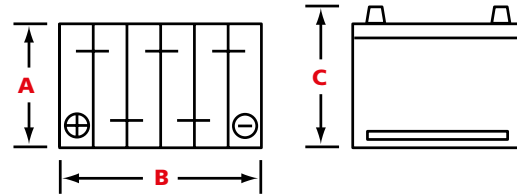

U1-BOLT-300

Made in/Fabriqué: **Korea / Corée**

Terminal/Terminaux

TYPE X

A: Width/Largeur	5.1 po 130 mm
B: Length/Longueur	7.7 po 195 mm
C: Height/Hauteur	7.2 po 183 mm
Weight/Poids	7.7 kg 17 lb

 **ELECTRICAL SPECIFICATIONS - SPÉCIFICATIONS ÉLECTRIQUES**